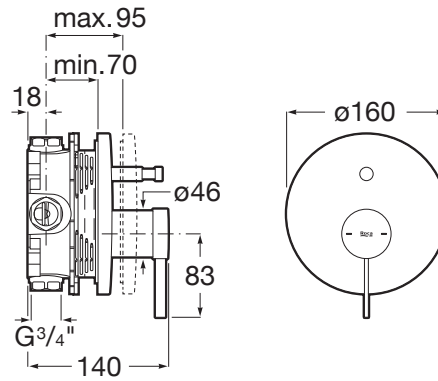

ONA

Baterie cadă-du încastrată, cu divertor automat(2 căi). Se comandă împreună cu RocaBox A525869403.

DIMENSIUNI

Lungime 140 mm
Lățime 160 mm

CULORI ȘI FINISAJE

NB Matt Black

PRE (FĂRĂ TVA) (FĂRĂ TVA)

917,00 LEI

CARACTERISTICI

- Derivator: Automat
- Filet racord apă: 1/2"
- Locație de aplicare: Cadă
- Mounting type: Încastrat
- Tip mixer: Cu monocomandă

SCHIȚE TEHNICE

Evershine

SoftTurn®

COMPATIBIL CU

Pălărie du rotundă
Ø250mm, ABS

5B2250..0

ROUND - Pară de duș cu 4
funcii: Rain, Night Rain,
Tonic i Pulse

5B1107..0

Pară de du cu 3 funcii, ø
100 mm

5B1B03..0

Pară de du 100/3 cu 3
funcii: Rain, Tonic i Pulse

5B1B03C00

Furtun du ½" din PVC
satinat, antitorsiune, 1,75 m